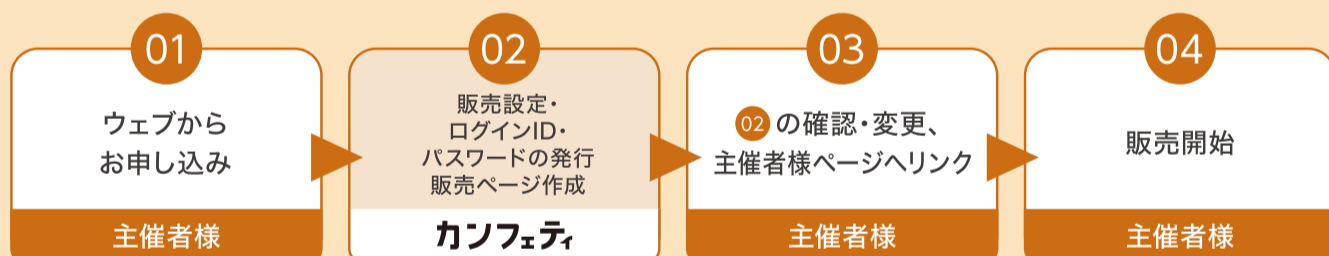

カンフェティの直接販売は、 使用するシステムを選ぶことができます

3つのチケットシステムから、興行に最適なシステムをお選びください

(税込)

			カンフェティ直接販売		
			GETTIIS	TIGET	チケットペイ
主催者手数料			5.0%	5.5%	6.05%
購入者手数料			220円～550円	220円+99円 ～440円+99円	330円
販売可能席種	自由席	一般	○	○	○
		抽選販売	×	○	○
	指定席	一般(自動割振)	○	×	○
		一般(ユーザー選択)	○	×	○
		数受販売	×	×	○
		抽選販売	×	×	○
		数受抽選販売	×	×	○
購入者支払方法	コンビニ支払		○	○	○
	クレジット決済		○	○	○
	QR決済		×	×	○
チケットの種類	コンビニ発券		○(セブンイレブン)	×	○(ファミリーマート)
	電子チケット		○	○	○
オプション/電話予約			○	×	○
販売までの目安日数			3営業日	即日	3営業日～
おすすめユーザー!			きめ細かい サポート希望!	自由席で スピード重視!	色々自分で やりたい!

※同じ公演で複数のシステムを併用することはできません ※チケット購入者は、事前に各システムへの会員登録(無料)が必要です

販売開始までの流れ

GETTIIS・カンフェティ版

※すでにお持ちのGETTIISアカウントでは、GETTIIS・カンフェティ版はご利用いただけません